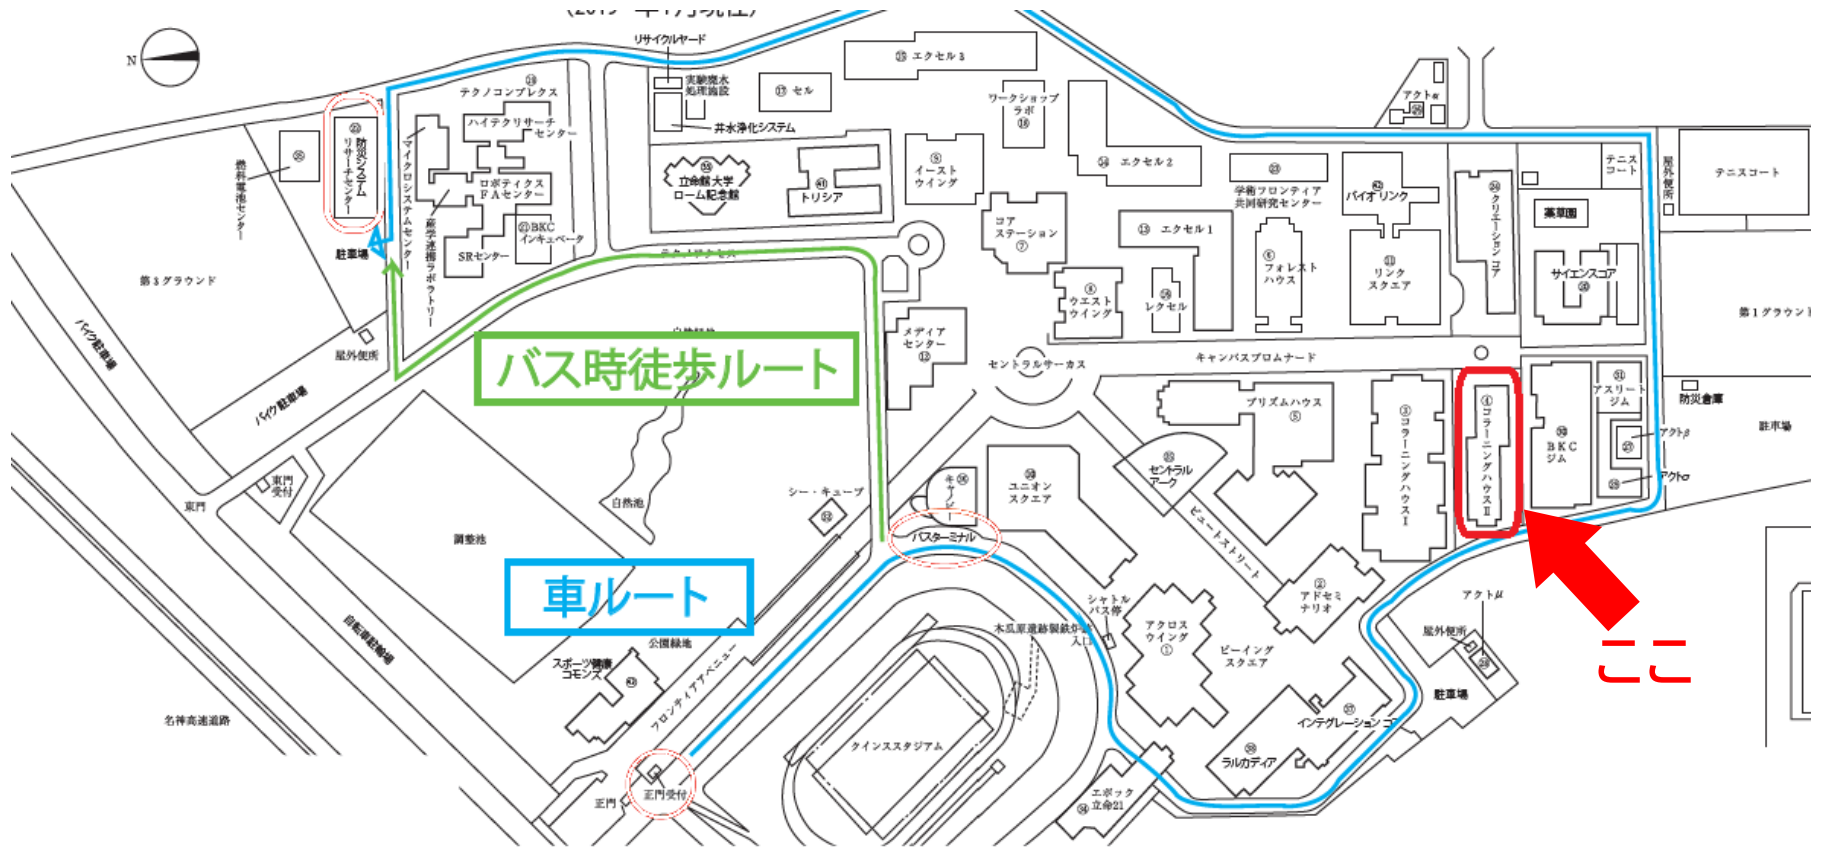

QBIC アウトリーチWG活動 in 立命館大学 プログラム

2021年12月22日

高精度衛星測位サービス利用促進協議会

事務局：一般財団法人宇宙システム開発利用推進機構
(J-spacesystems)

プログラム

内 容	時 間	場 所
開 場	12:30	
1. 開会の挨拶 QBIC企画運営委員長 三神 泉	13:00-13:05	室内
2. 事務連絡 QBIC事務局	13:05-13:15	室内
3. みちびき高精度測位補強サービスの原理説明 J-spacesystems QBIC推進チーム長 曾根	13:15-13:45	室内
4. CLAS社会実装状況 QBIC企画運営委員長 三神 泉	13:45-14:15	室内
休 憩	14:15-14:30	
5. スマート測量デモ（CLAS新活用） J-spacesystems	14:30-15:15	屋外 (室内Live*)
6. 最新の測位受信機紹介 各メーカー担当者 J-spacesystems QBIC推進チーム長 曾根	15:15-15:55	室内
休 憩	15:55-16:05	
7. 高精度測位受信機・測位体験 J-spacesystems 齊藤担当部長	16:05-16:45	室内
8. 事務連絡 QBIC事務局	16:45-16:50	室内
9. 閉会の挨拶 立命館大学名誉教授 杉本 末雄	16:50-16:55	室内
閉 会	16:55-17:00	

※ 屋外デモを室内、WebにLive中継します。

会場

会場：立命館大学 びわこ・くさつキャンパス カラーニングハウスⅡ 4F

立命館大学 びわこ・くさつキャンパス地図